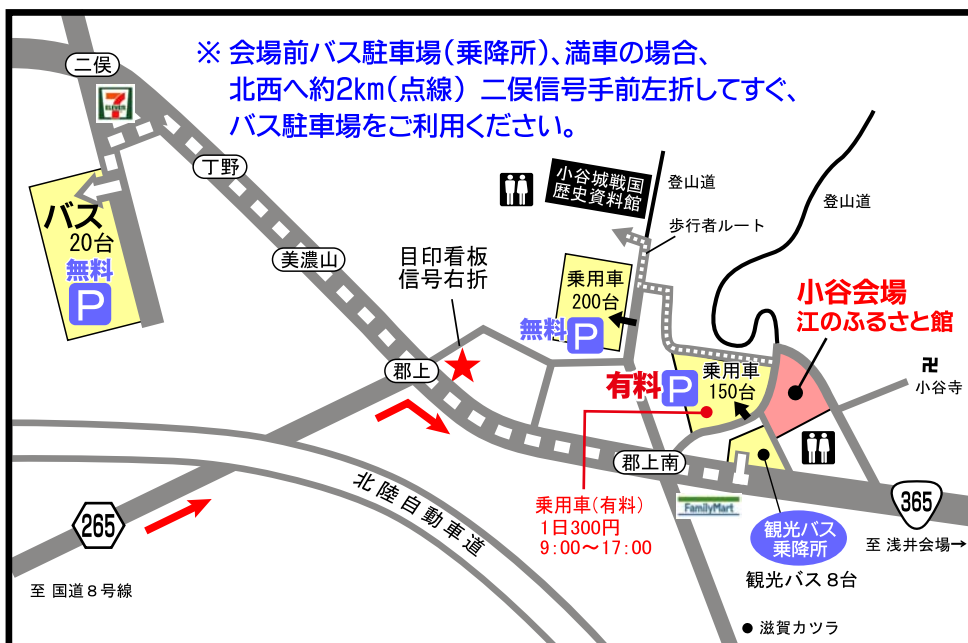

各会場周辺図・駐車場「あんない」

《長浜黒壁会場》 歴史ドラマ50作館

《小谷会場》 江のふるさと館

《浅井会場》 江のドラマ館