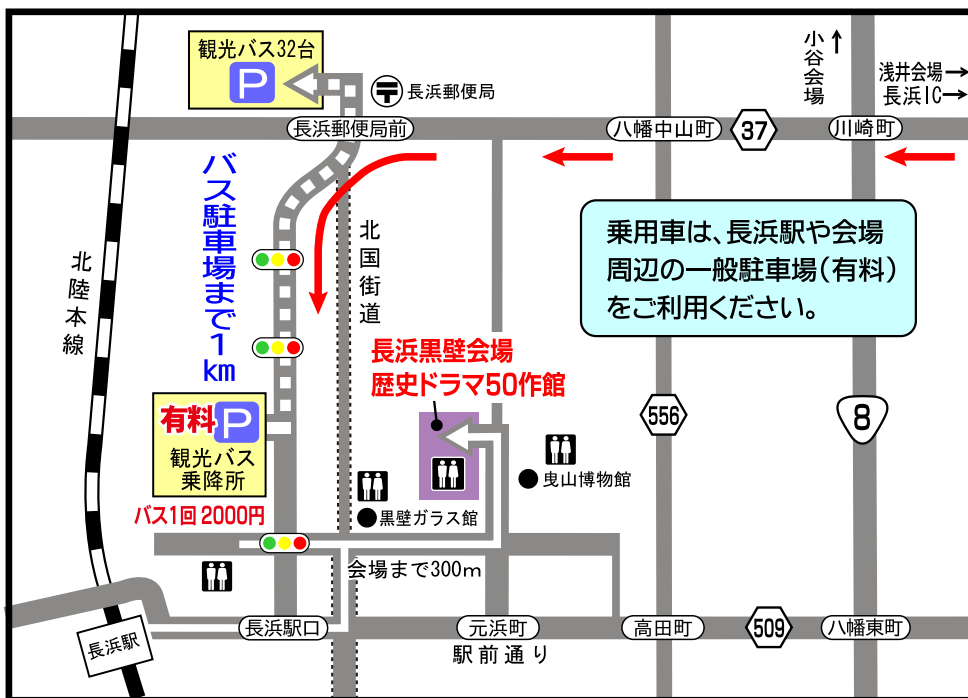

各会場周辺図・駐車場「あんない」

《長浜黒壁会場》 歴史ドラマ50作館

《小谷会場》 江のふるさと館

《浅井会場》 江のドラマ館